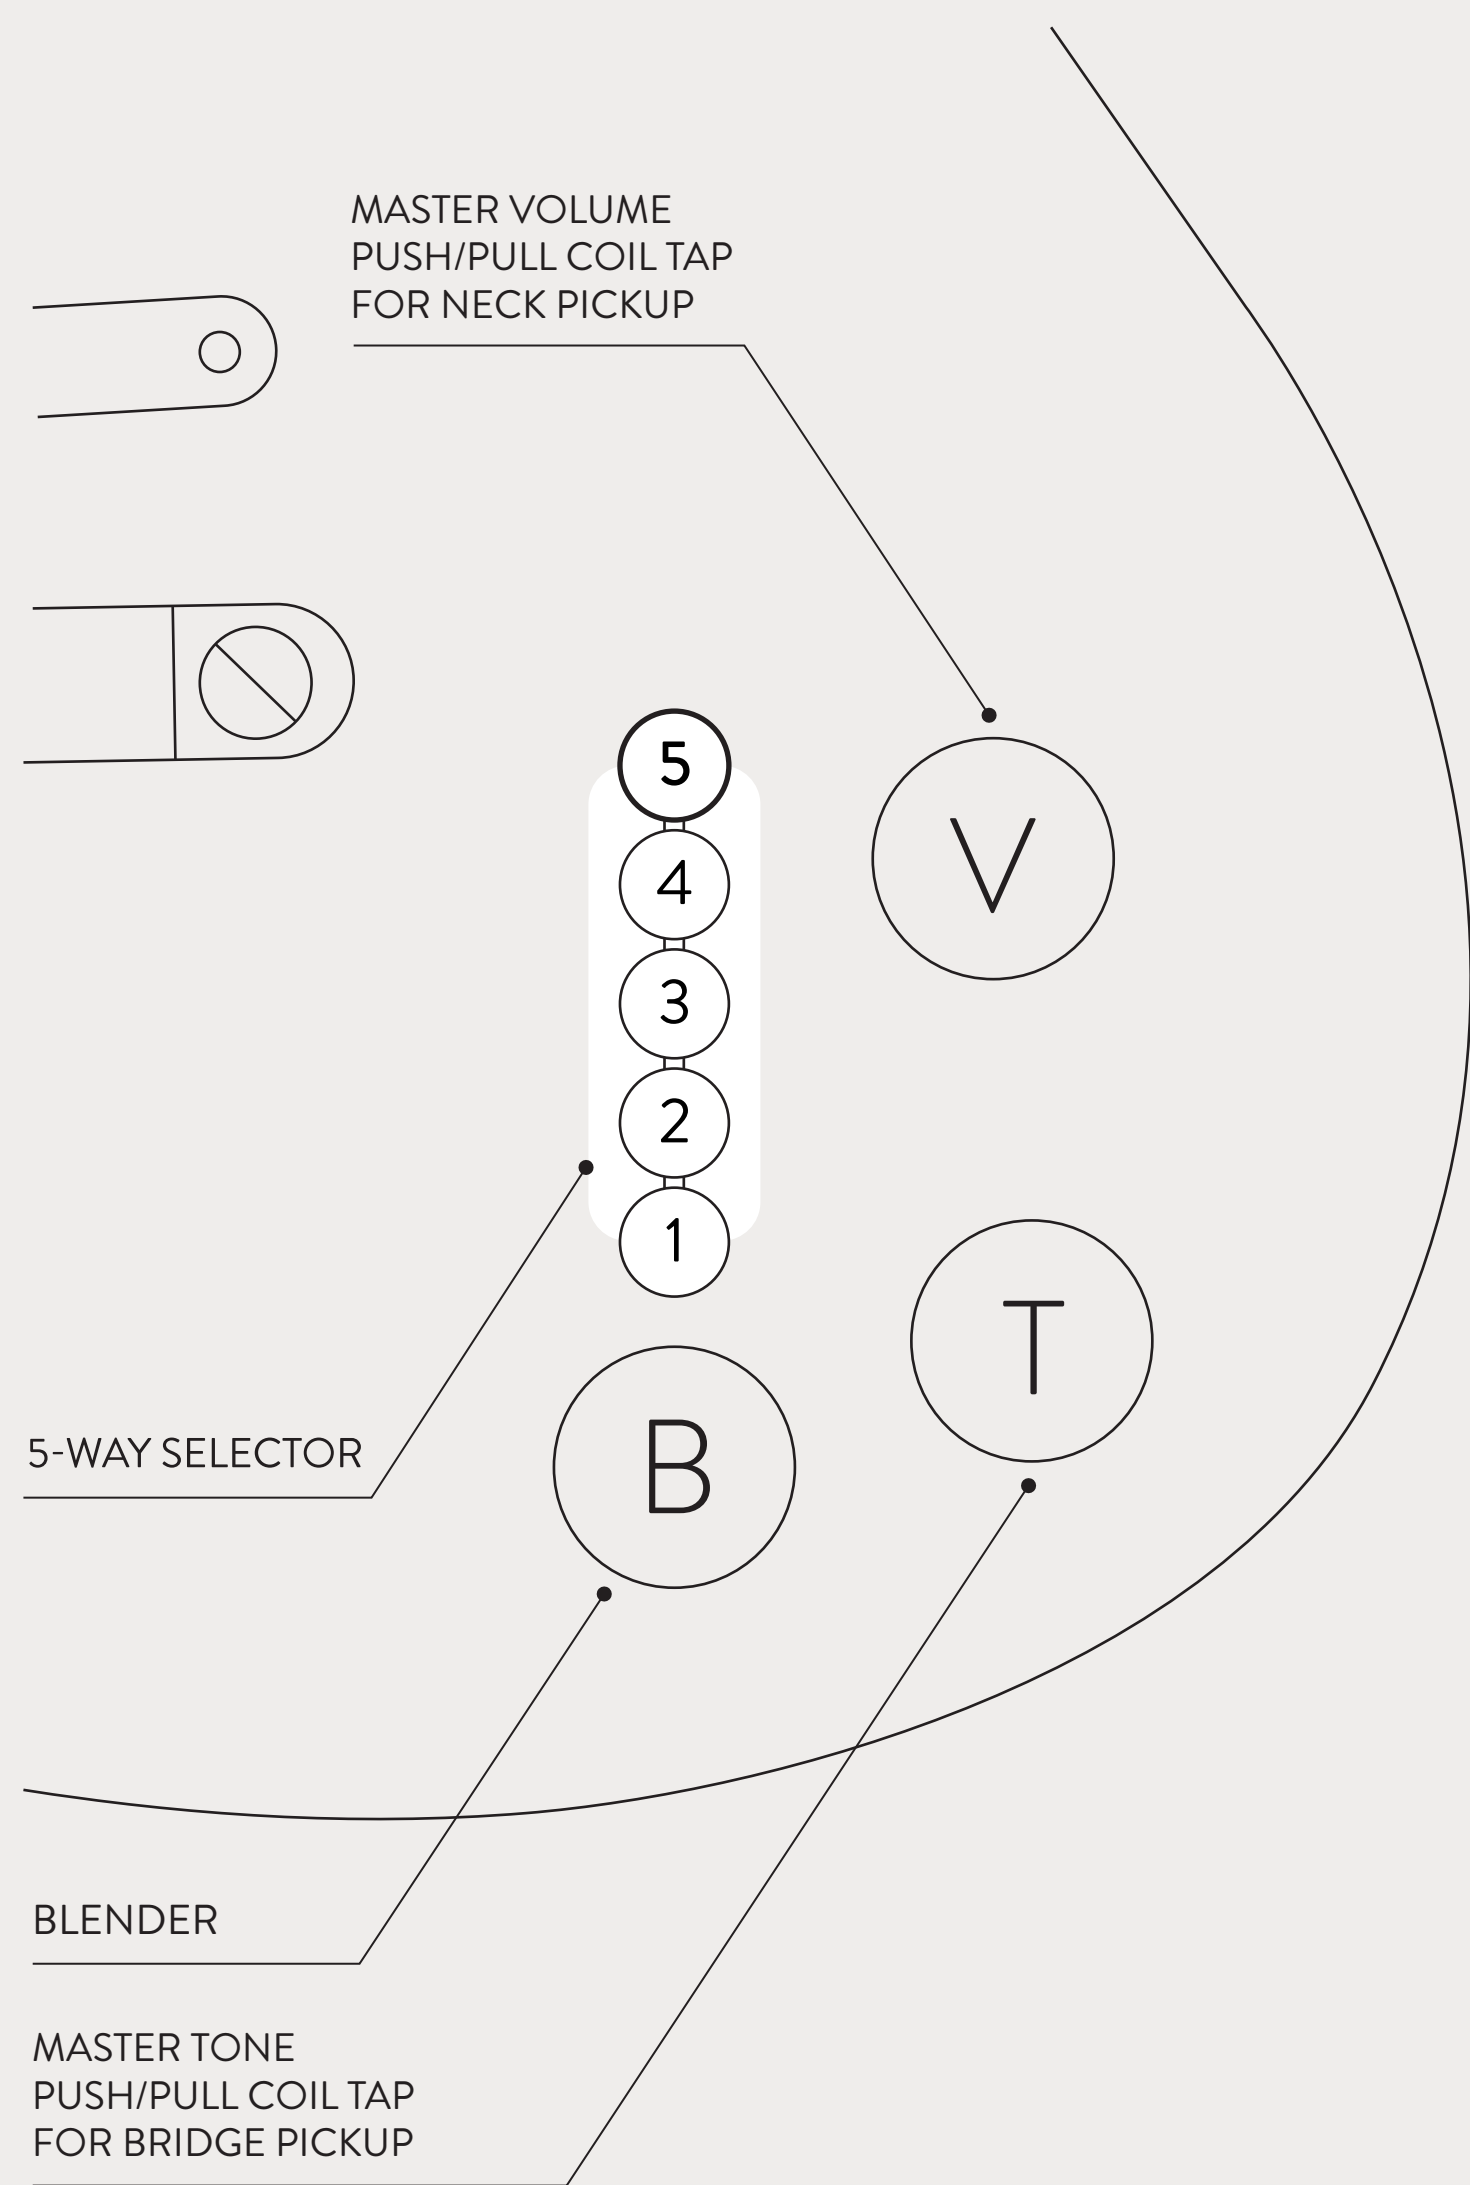

DELUXE AND PREMIER BOB WEIR BEDFORD BLENDER KNOB & COIL TAPPING TONE DIAGRAM

POSITION	VOLUME PUSH/PULL	TONE PUSH/PULL	BLENDER	NECK	MIDDLE	BRIDGE
2	↓	↓	10	○	■	■
	↓	↓	0	■	■	■
	↓	↑	10	○	■	○
	↓	↑	0	■	■	○
	↑	↑	10	○	■	○
	↑	↑	0	■	■	○
	↑	↓	10	○	■	■
	↑	↓	0	■	■	■

DELUXE AND PREMIER BOB WEIR BEDFORD BLENDER KNOB & COIL TAPPING TONE DIAGRAM

POSITION	VOLUME PUSH/PULL	TONE PUSH/PULL	BLENDER	NECK	MIDDLE	BRIDGE
3	↓	↓	10	○	■	○
	↓	↓	0	○	■	○
	↓	↑	10	○	■	○
	↓	↑	0	○	■	○
	↑	↑	10	○	■	○
	↑	↑	0	○	■	○
	↑	↓	10	○	■	○
	↑	↓	0	○	■	○

DELUXE AND PREMIER BOB WEIR BEDFORD BLENDER KNOB & COIL TAPPING TONE DIAGRAM

POSITION	VOLUME PUSH/PULL	TONE PUSH/PULL	BLENDER	NECK	MIDDLE	BRIDGE
4	↓	↓	10	█	█	○
	↓	↓	0	█	█	█
	↓	↑	10	█	█	○
	↓	↑	0	█	█	█
	↑	↑	10	○	█	○
	↑	↑	0	○	█	█
	↑	↓	10	○	█	○
	↑	↓	0	○	█	█

DELUXE BOB WEIR BEDFORD BLENDER KNOB & COIL TAPPING TONE DIAGRAM

POSITION	VOLUME PUSH/PULL	TONE PUSH/PULL	BLENDER	NECK	MIDDLE	BRIDGE
5	↓	↓	10	█	○	○
	↓	↓	0	█	○	█
	↓	↑	10	█	○	○
	↓	↑	0	█	○	█
	↑	↑	10	○	○	○
	↑	↑	0	○	○	█
	↑	↓	10	○	○	○
	↑	↓	0	○	○	█