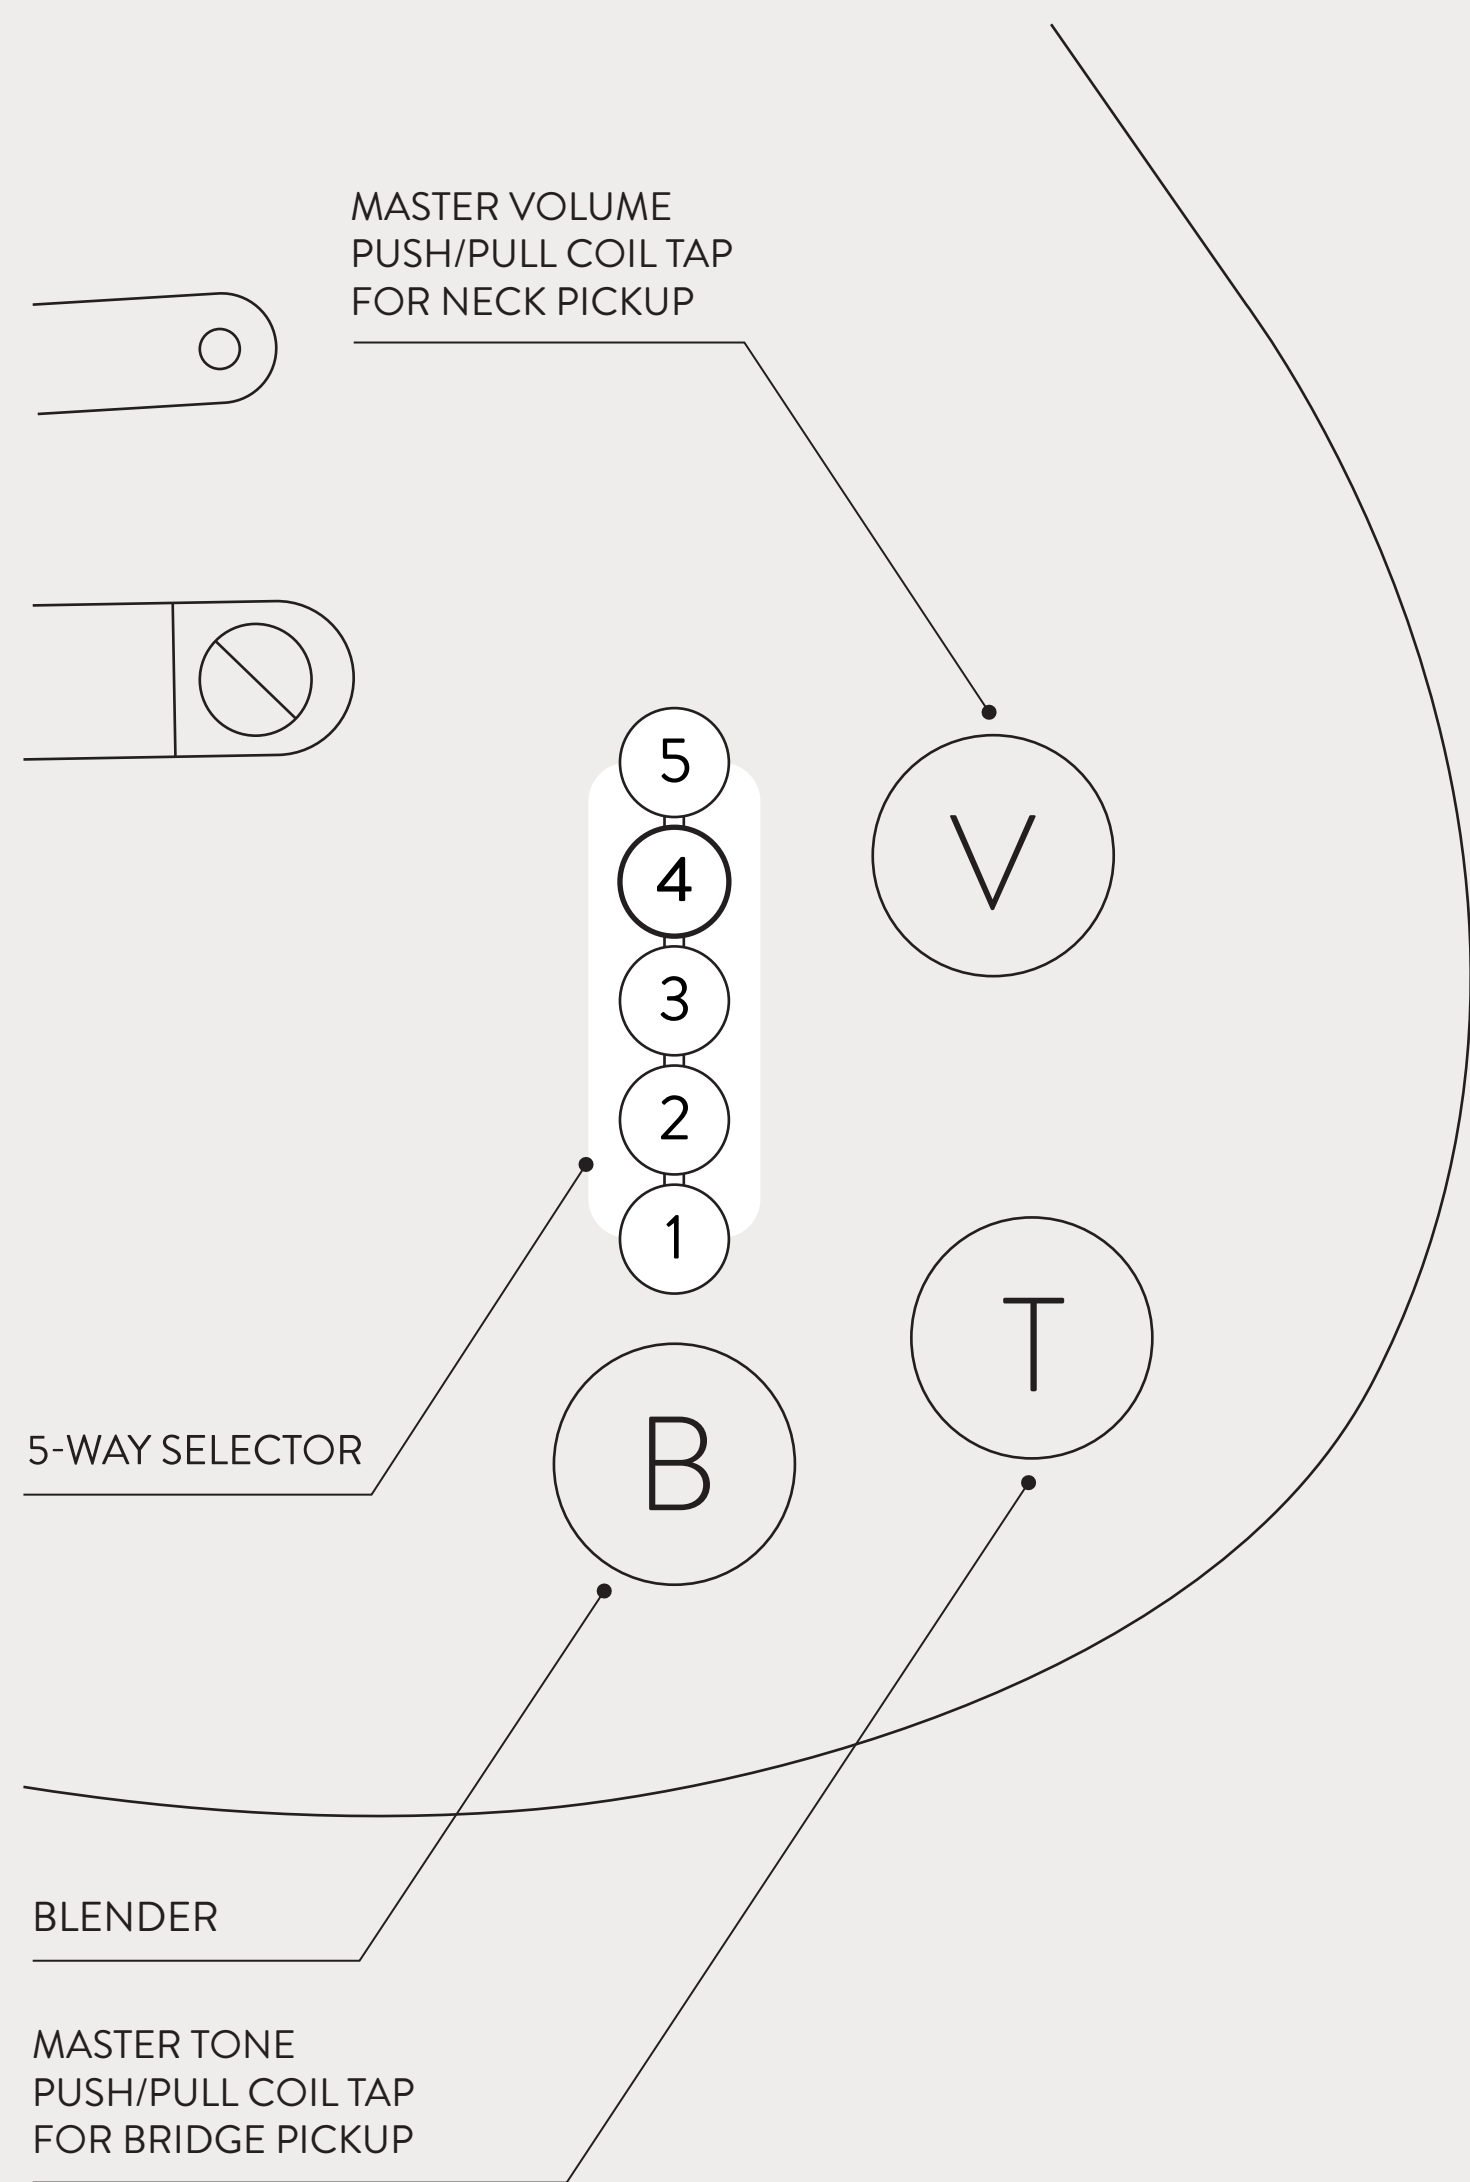

DELUXE AND PREMIER BOB WEIR BEDFORD BLENDER KNOB & COIL TAPPING TONE DIAGRAM

POSITION	VOLUME PUSH/PULL	TONE PUSH/PULL	BLENDER	NECK	MIDDLE	BRIDGE
2	↓	↓	10	○	■	■
	↓	↓	0	■	■	■
	↓	↑	10	○	■	○
	↓	↑	0	■	■	○
	↑	↑	10	○	■	○
	↑	↑	0	■	■	○
	↑	↓	10	○	■	■
	↑	↓	0	■	■	■

DELUXE AND PREMIER BOB WEIR BEDFORD BLENDER KNOB & COIL TAPPING TONE DIAGRAM

POSITION	VOLUME PUSH/PULL	TONE PUSH/PULL	BLENDER	NECK	MIDDLE	BRIDGE
3	↓	↓	10	○	■	○
	↓	↓	0	○	■	○
	↓	↑	10	○	■	○
	↓	↑	0	○	■	○
	↑	↑	10	○	■	○
	↑	↑	0	○	■	○
	↑	↓	10	○	■	○
	↑	↓	0	○	■	○

DELUXE AND PREMIER BOB WEIR BEDFORD BLENDER KNOB & COIL TAPPING TONE DIAGRAM

POSITION	VOLUME PUSH/PULL	TONE PUSH/PULL	BLENDER	NECK	MIDDLE	BRIDGE
4	↓	↓	10	█	█	○
	↓	↓	0	█	█	█
	↓	↑	10	█	█	○
	↓	↑	0	█	█	█
	↑	↑	10	○	█	○
	↑	↑	0	○	█	█
	↑	↓	10	○	█	○
	↑	↓	0	○	█	█

DELUXE BOB WEIR BEDFORD BLENDER KNOB & COIL TAPPING TONE DIAGRAM

POSITION	VOLUME PUSH/PULL	TONE PUSH/PULL	BLENDER	NECK	MIDDLE	BRIDGE
5	↓	↓	10	█	○	○
	↓	↓	0	█	○	█
	↓	↑	10	█	○	○
	↓	↑	0	█	○	█
	↑	↑	10	○	○	○
	↑	↑	0	○	○	█
	↑	↓	10	○	○	○
	↑	↓	0	○	○	█